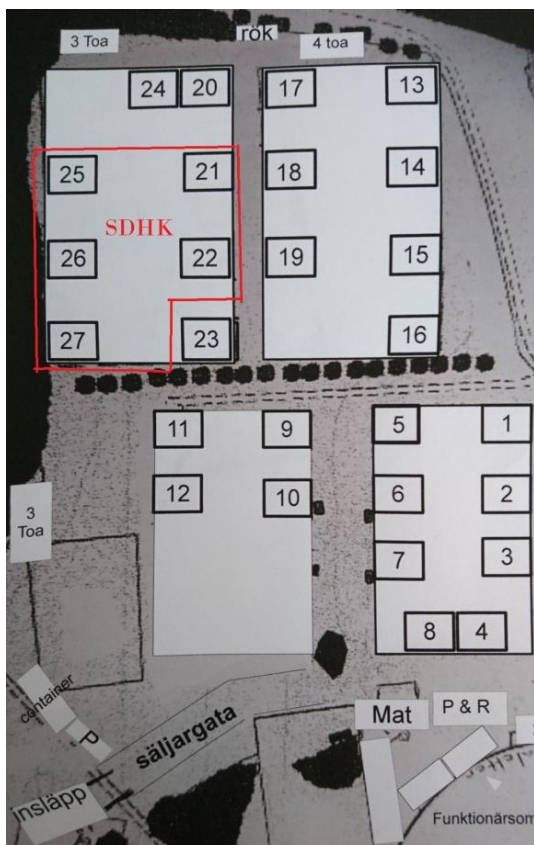

Adress: Apalby Wasagatan, Västerås

Vägbeskrivning Från Stockholm och Enköping:

Kör E18 mot Oslo, sväng vid Rocklundamotet, avfart 132, och följ skyltar till utställningen.

Från Eskilstuna, Örebro, Arboga och Köping:

Kör E18 mot Stockholm, sväng vid Rocklundamotet, avfart 132, och följ skyltar till utställningen.

Från Fagersta och Ludvika:

Kör in på E18 mot Stockholm när ni kommer till Västerås, sväng vid Rocklundamotet, avfart 132, och följ skyltar till utställningen.

Från Gävle, Avesta och Sala:

Kör rakt igenom (följ skyltning mot E18) de fyra första rondeller ni kommer till i Västerås, sväng höger ner på E18 mot Oslo och sväng vid Rocklundamotet, (första avfarten efter att ni kört ut på E18) avfart 132, och följ skyltar till utställningen.

Koordinater: 59.631772 16.531523

RÖKFÖRBUD PÅ HELA OMRÅDET!!

The logo for CityPet, featuring a stylized city skyline in grey above the text 'CityPet'. 'City' is in yellow and 'Pet' is in red, both with a black outline.

The logo for FOUR FRIENDS SE, with 'FOUR' in a large, bold, dark grey font and 'FRIENDS' in a smaller, bold, dark grey font. '.SE' is in a smaller, dark grey font. A registered trademark symbol (®) is located to the right of 'FRIENDS'.